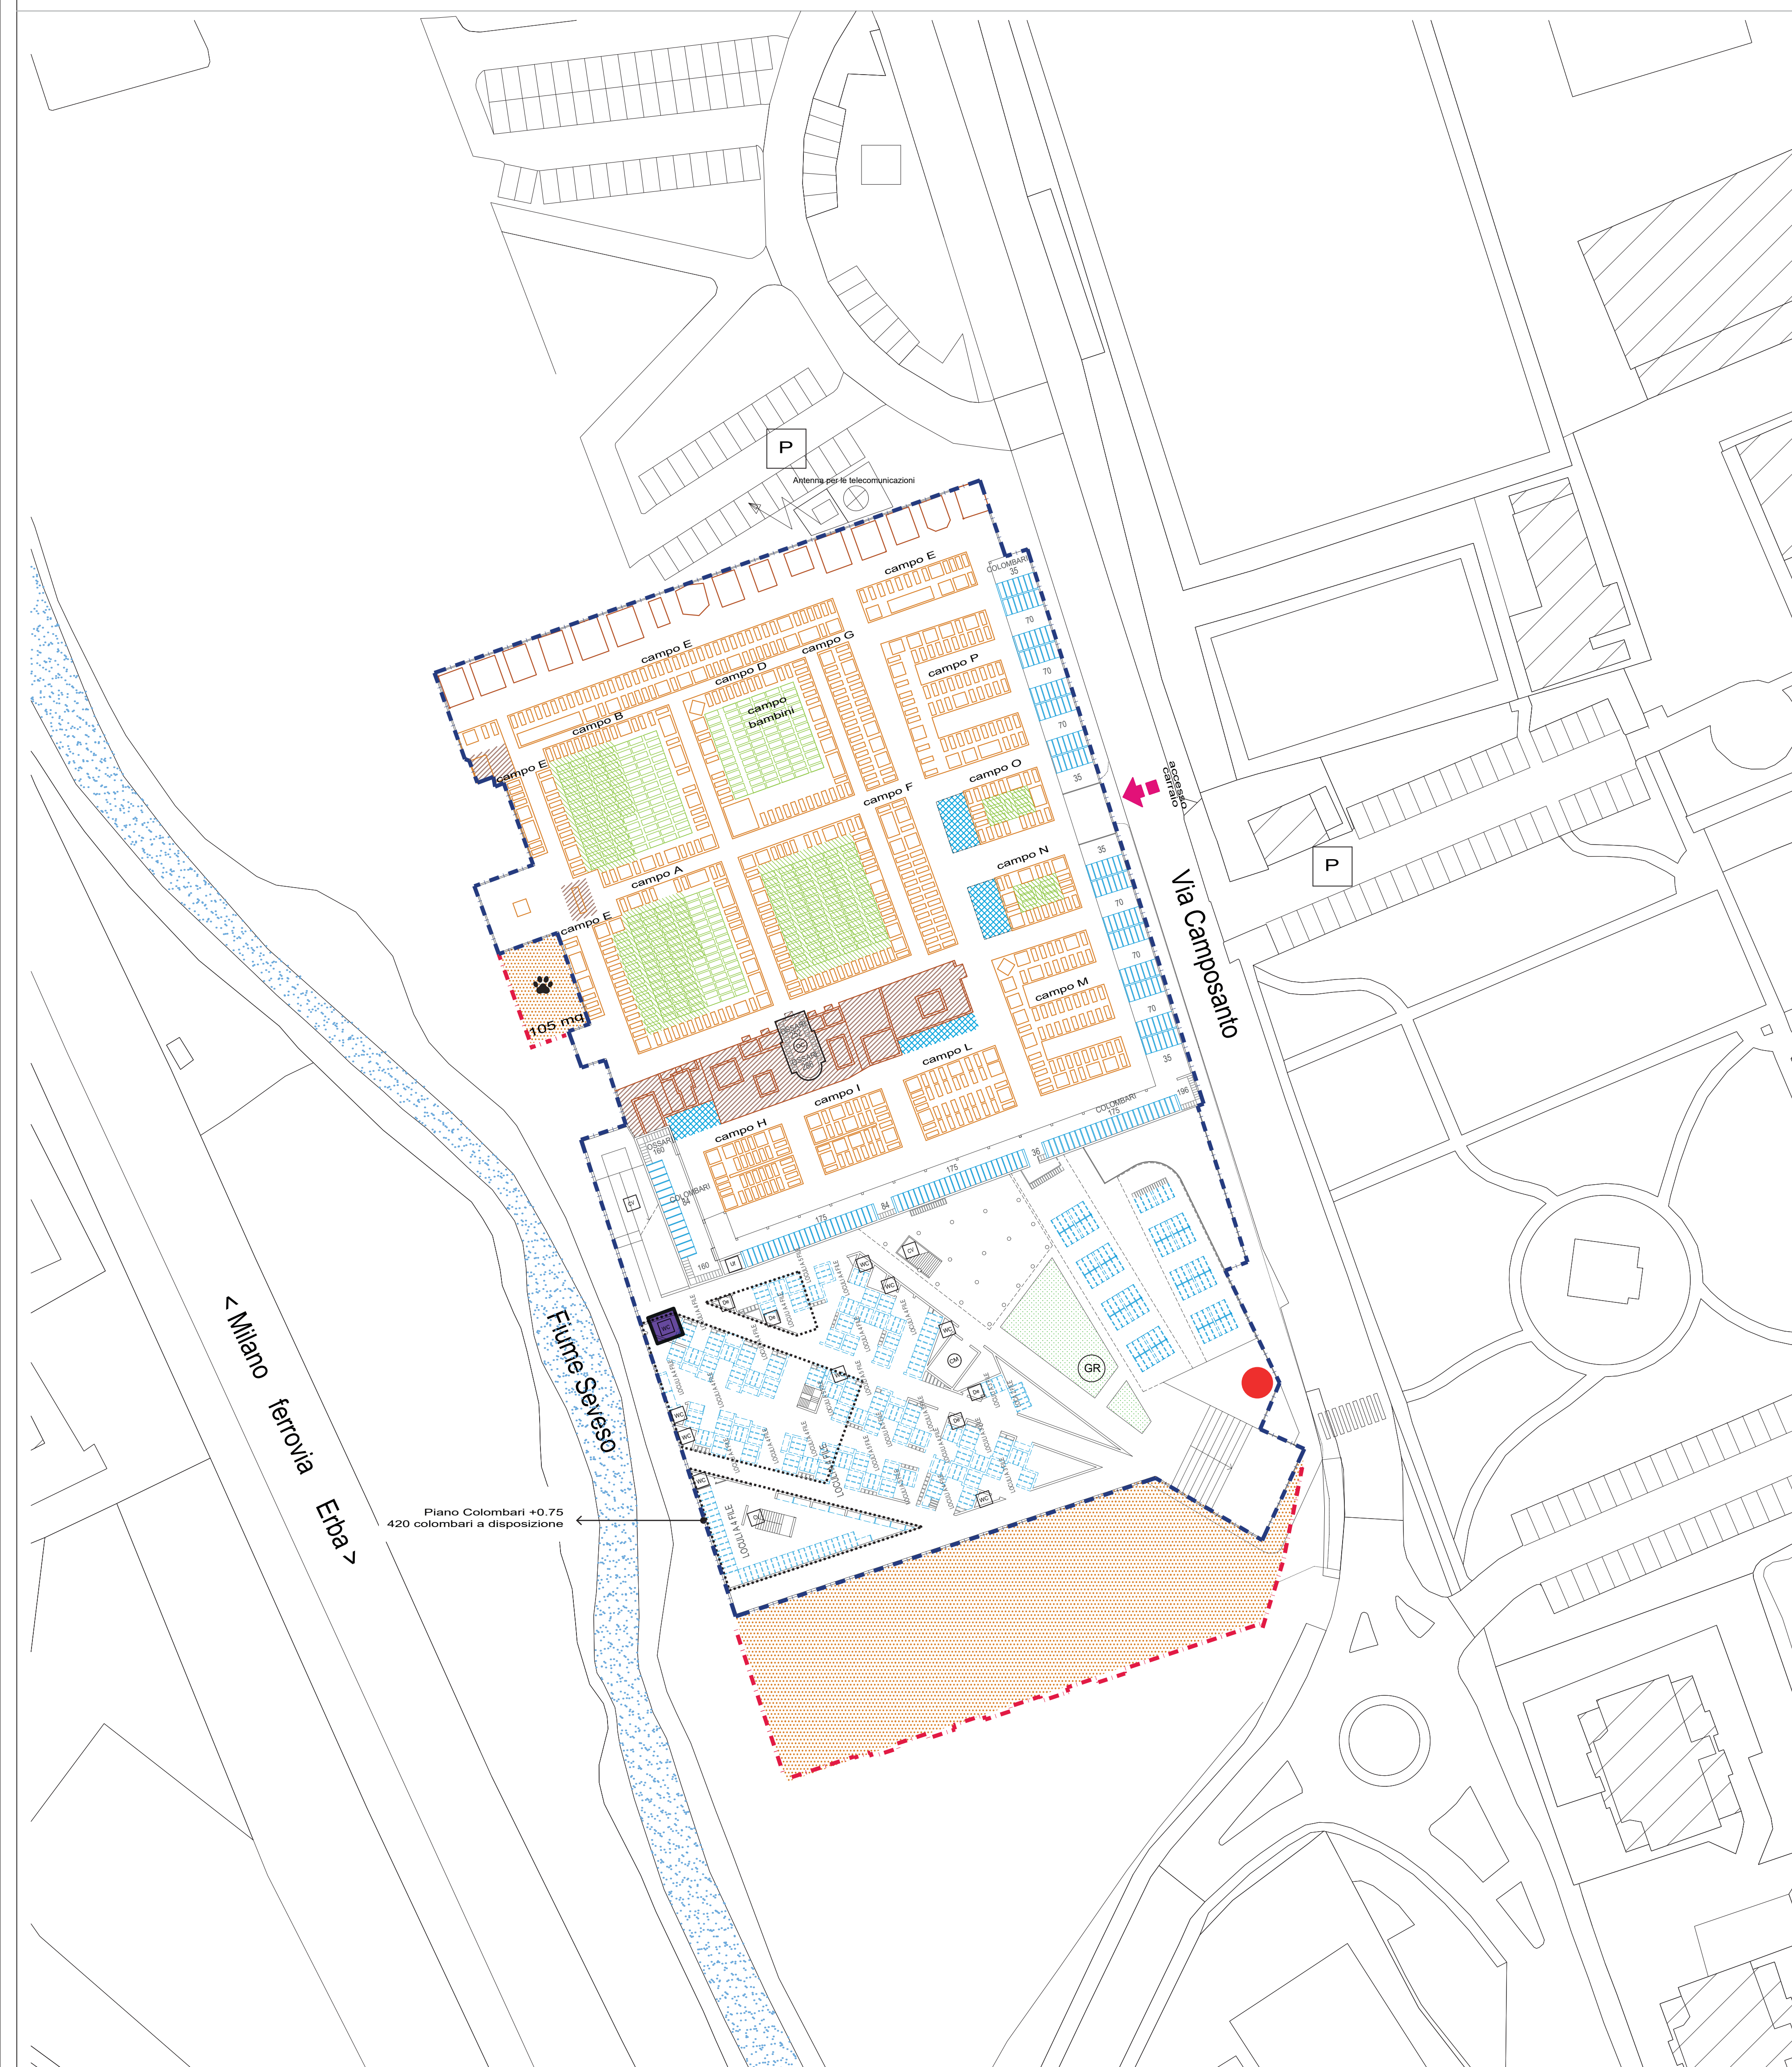

Piano Cimiteriale 2022 Comune di Paderno Dugnano - MI

cimitero di Paderno

PERIMETRO CIMITERO ESISTENTE		INGRESSI		PERIMETRO AMPLIAMENTO CIMITERO	
INUMAZIONI		TUMULAZIONI		NOUVI SPAZI AMPLIAMENTO	
INUMAZIONI <10 ANNI	campo bambini	COLOMBARI		AREA AMPLIAMENTO CIMITERIALE DI PROGETTO	mq 2.750
INUMAZIONI ADULTI (durata 10 anni)		TOMBE A TERRA		INDIVIDUAZIONE AREA SEPOLTURA ANIMALI DI AFFEZIONE	mq 105
MINERALIZZAZIONE (durata 5 anni)		OSSARI			
CAMPI LIBERI		EDICOLE FUNERARIE			
SERVIZI					
OSSARIO COMUNE		DEPOSITI - MAGAZZINI			
AREA DEPOSITO RIFIUTI CIMITERIALI		UFFICI			
GIARDINO DELLE RIMEMBRANZE		COLLEGAMENTI VERTICALI			
CAPPELLA		VERDE			
SERVIZI IGIENICI PER PERSONALE ADDETTO		PARCHEGGI			
SERVIZI IGIENICI VISITATORI					
ELEMENTI STORICI TESTIMONIALI					
CAPPELLA CENTRALE		EDICOLE - SEPOLCRETI			
AREE TRASFORMABILI					
AREE LIBERE TRASFORMABILI	mq 330				

Comune di Paderno Dugnano
 Provincia di Milano
Comune di Paderno Dugnano - via Achille Grandi n. 15 - 20037 Paderno Dugnano (MI)

PIANO CIMITERIALE
L.R. 30 dicembre 2009 n. 33 - R.R. n.4/2022

Cimitero di Paderno

PROGETTO

PLANIMETRIA
 tipologia sepolture, servizi e infrastrutture
Con modifiche a seguito delle osservazioni ATS

I Progettisti dott. Lorenzo Coppa Pianificatore governo integrato del territorio 22066 Mariano Comense - CO Via XX Settembre n. 54 E studio.coppa@hotmail.it www.studiocoppa.com	Con la collaborazione: Ufficio Servizi Cimiteriali Il Direttore del settore polizia locale e servizi per la città: Dott. Dioguardi Lucio Assessore competente: Di Malo Giovanni
--	--