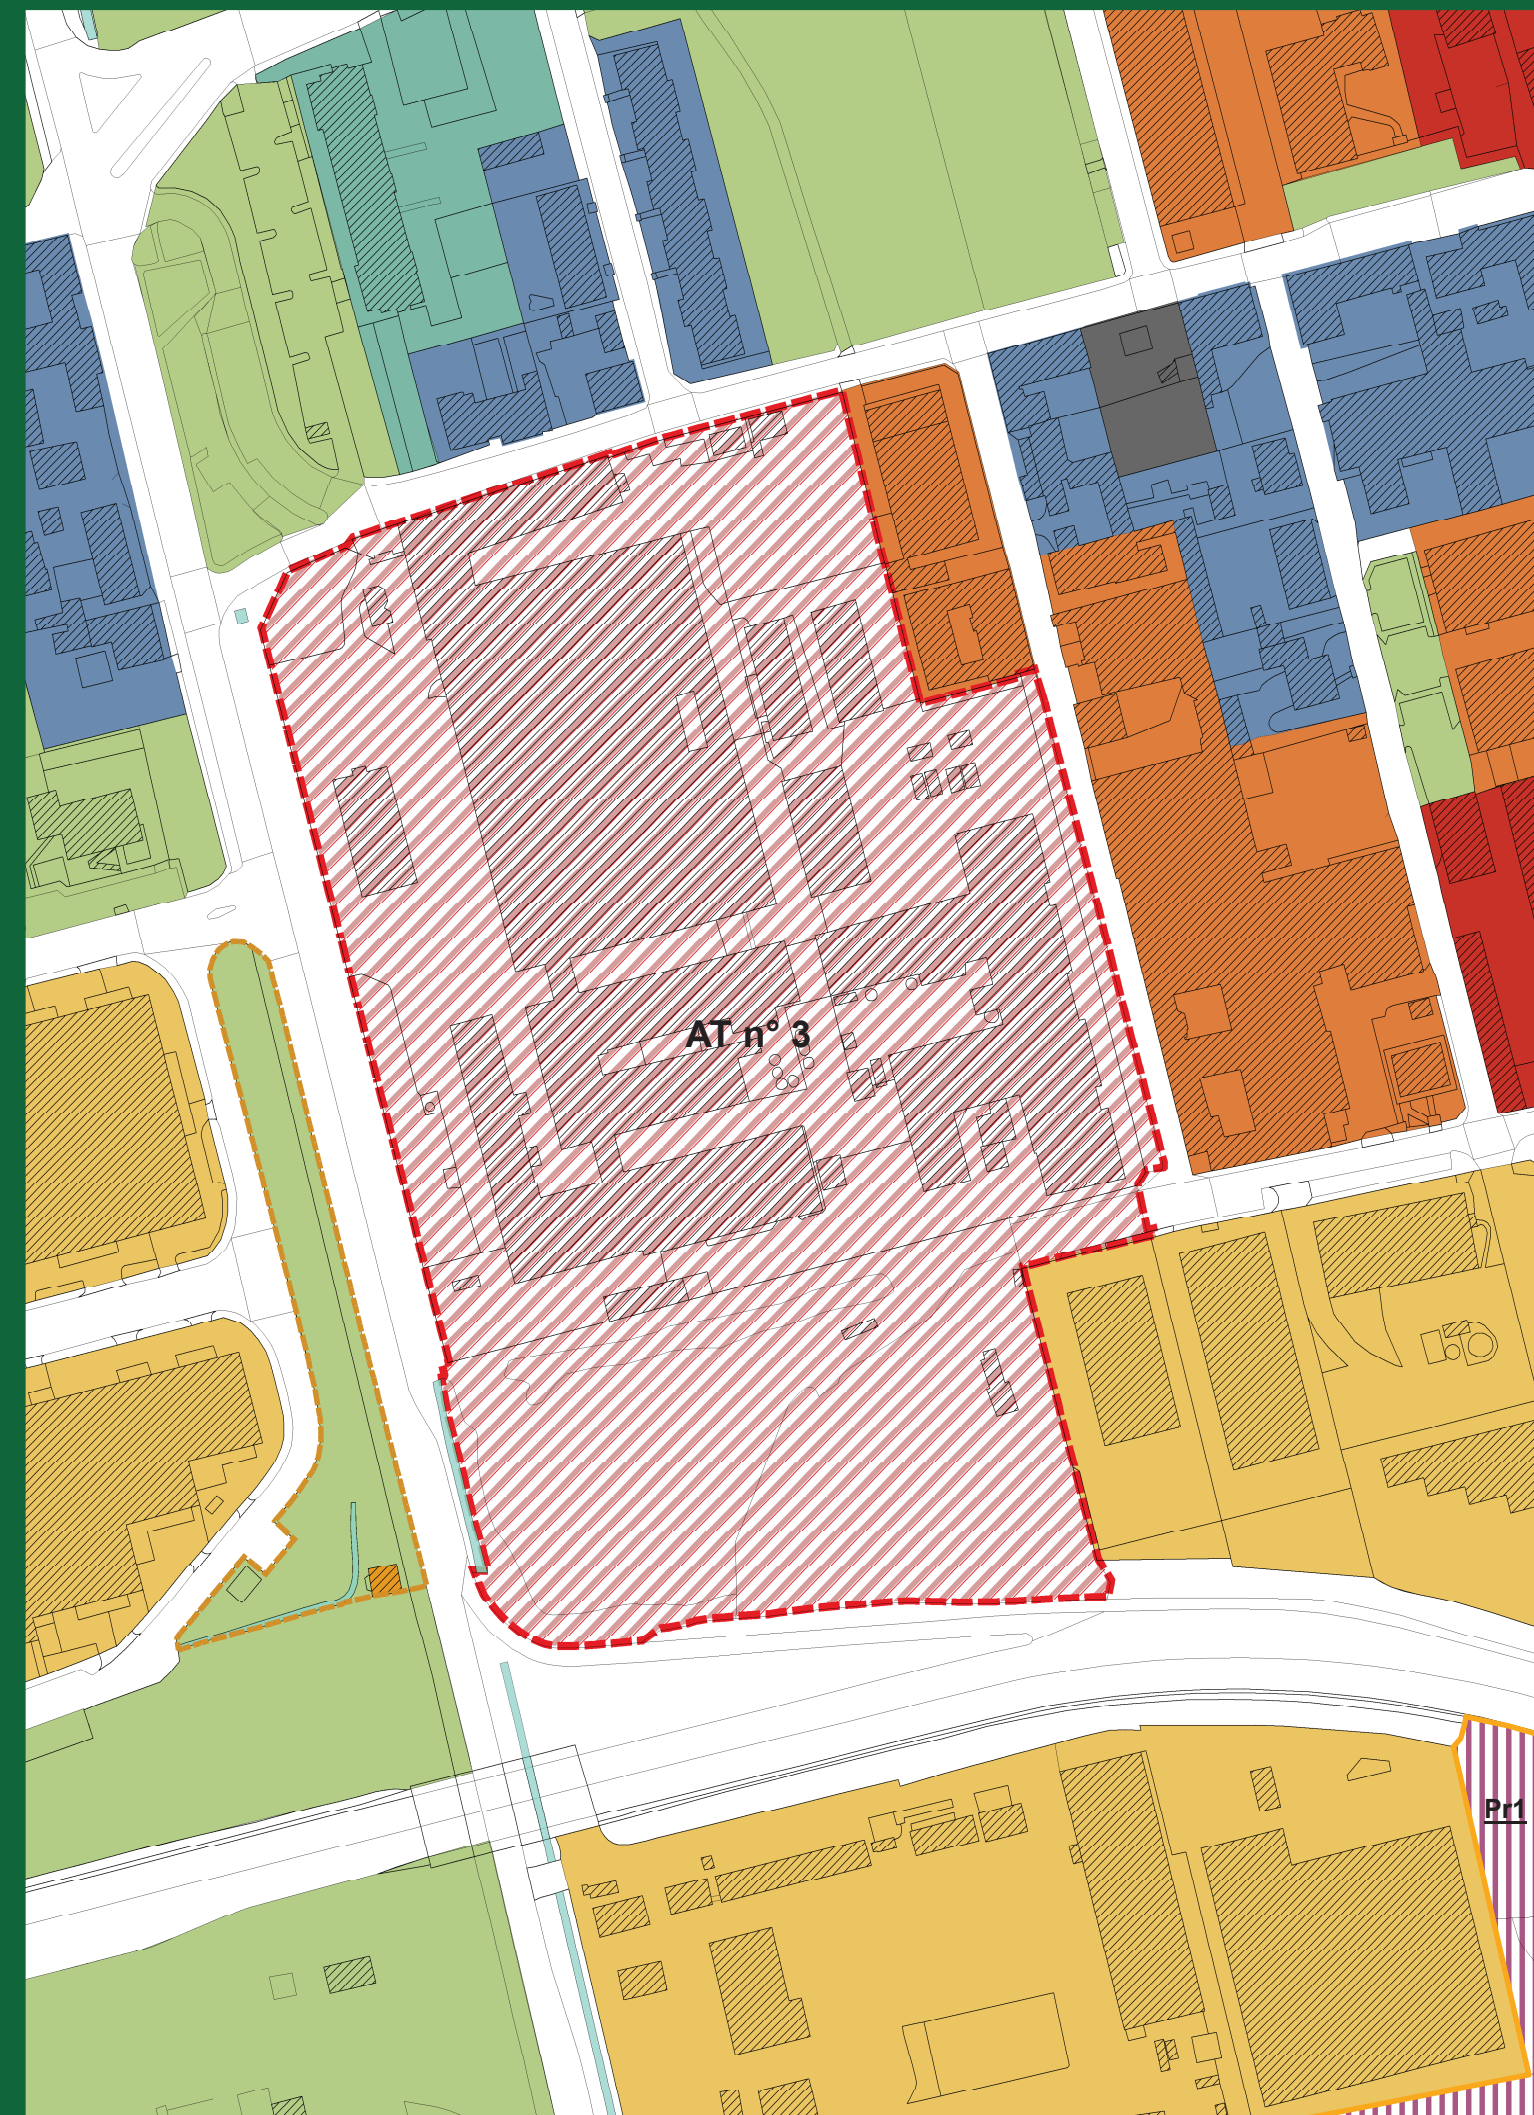

Comune di Paderno Dugnano

Provincia di Milano

ALLEGATO 4

PIANO DI GOVERNO DEL TERRITORIO

TAV.2 - PdR 2.1 Ambiti di applicazione della disciplina del Piano delle Regole (approvata con Del. CC nr 58 del 28/10/2014 e pubblicata sul BURL n.49 del 03/12/2014)

scala 1:2000

Aprile 2015

firmato
Dott.ssa Franceschina Bonanata

firmato
Arch. Alessandra Fini

Pr1