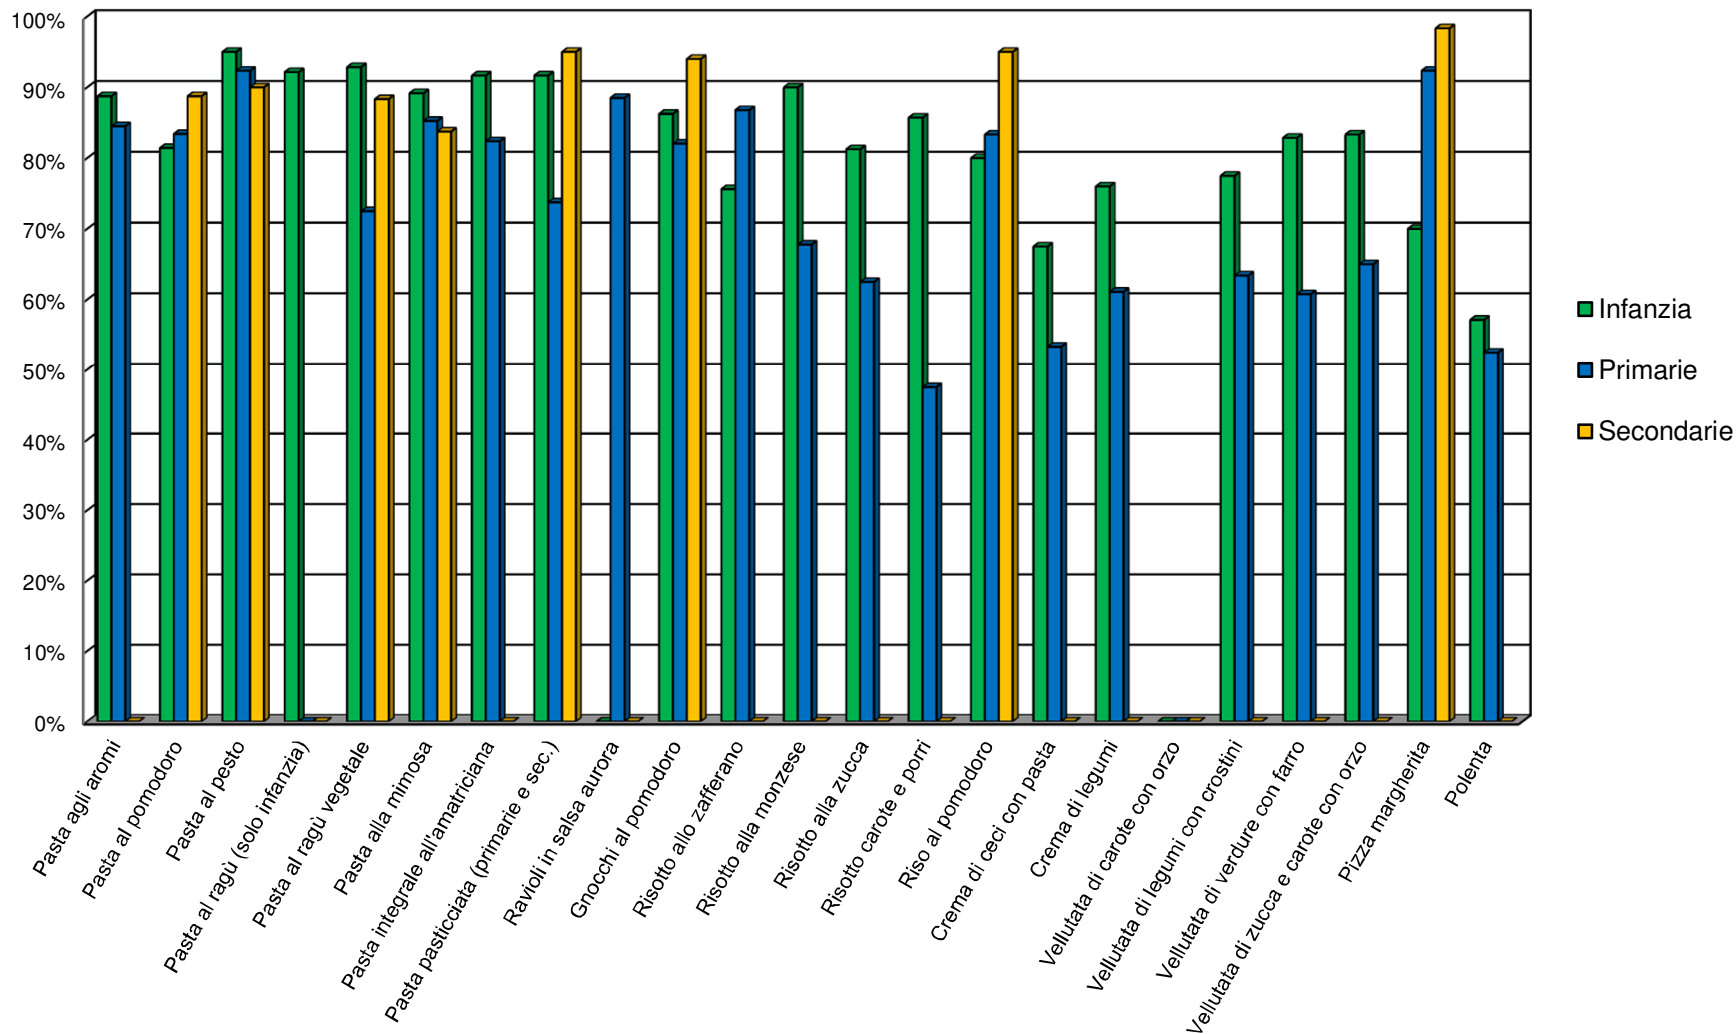

COMUNE DI PADERNO DUGNANO
Servizio di Refezione Scolastica

Gradibilità anno scolastico 2019-20
Contorni - Menù Invernale

Contorni

COMUNE DI PADERNO DUGNANO
Servizio di Refezione Scolastica

Gradibilità anno scolastico 2019-20
Frutta e Dessert - Menù invernale

COMUNE DI PADERNO DUGNANO
Servizio di Refezione Scolastica

Gradibilità anno scolastico 2019-20
Primi Piatti - Menù invernale

COMUNE DI PADERNO DUGNANO
Servizio di Refezione Scolastica

Gradibilità anno scolastico 2019-20
Secondi Piatti - Menù Invernale