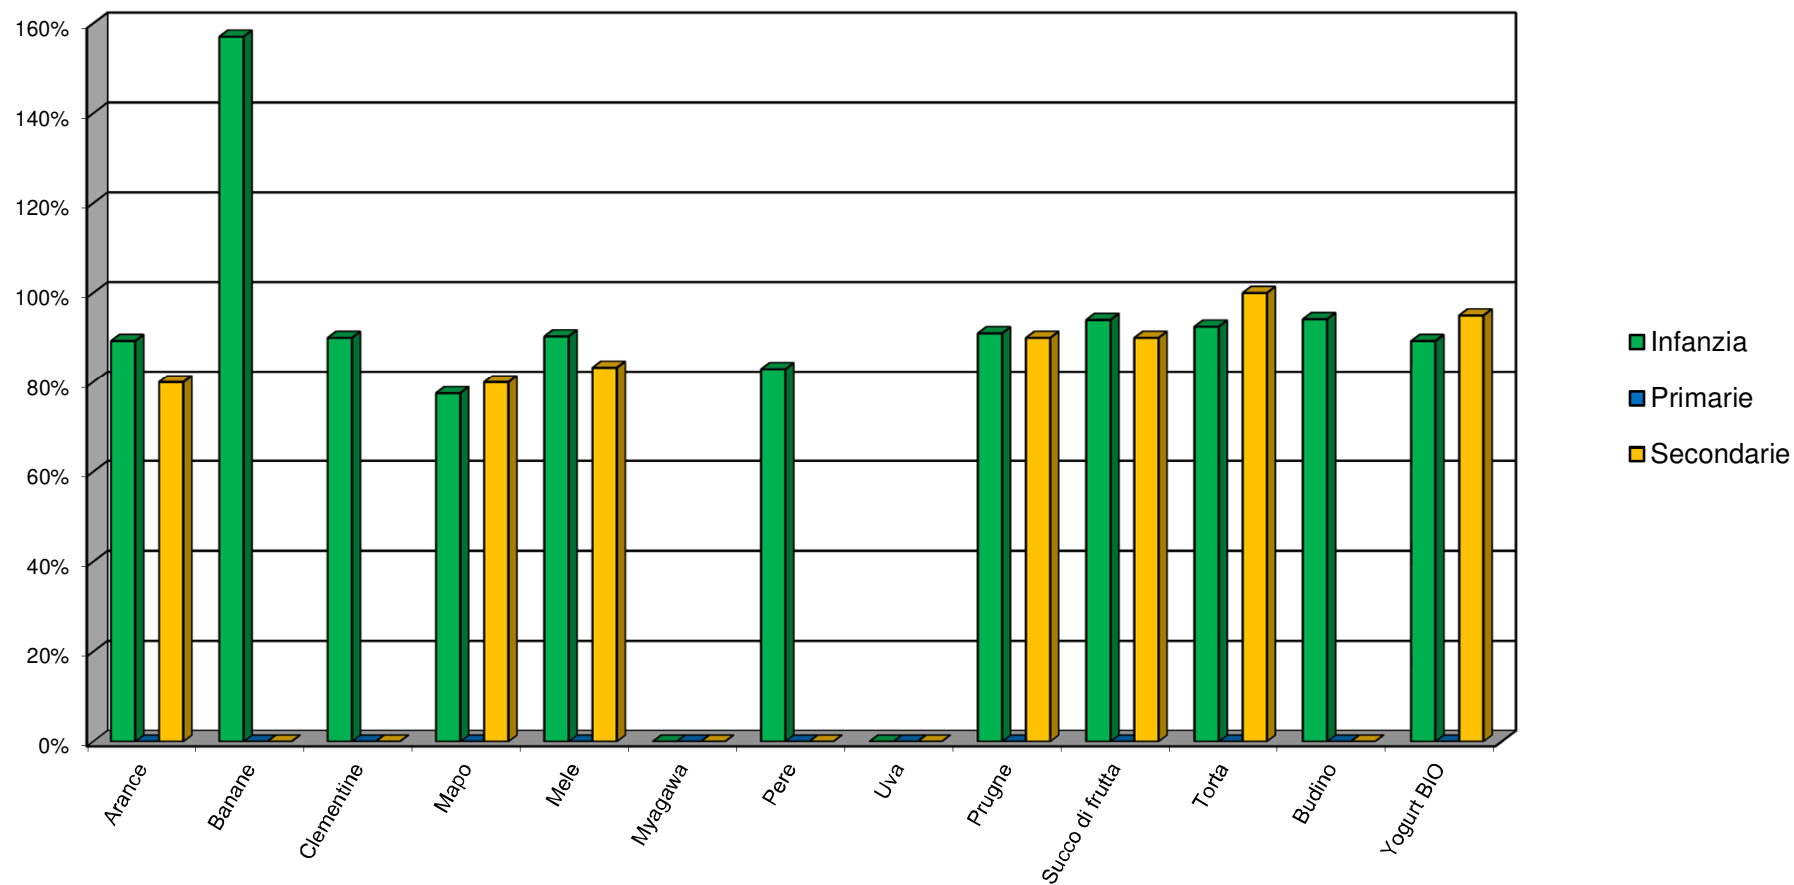

COMUNE DI PADERNO DUGNANO
Servizio di Refezione Scolastica

Gradibilità anno scolastico 2019-20
Contorni - Menù Invernale

Contorni

COMUNE DI PADERNO DUGNANO
Servizio di Refezione Scolastica

Gradibilità anno scolastico 2019-20
Frutta e Dessert - Menù invernale

COMUNE DI PADERNO DUGNANO
Servizio di Refezione Scolastica

Gradibilità anno scolastico 2019-20
Primi Piatti - Menù invernale

COMUNE DI PADERNO DUGNANO
Servizio di Refezione Scolastica

Gradibilità anno scolastico 2019-20
Secondi Piatti - Menù Invernale