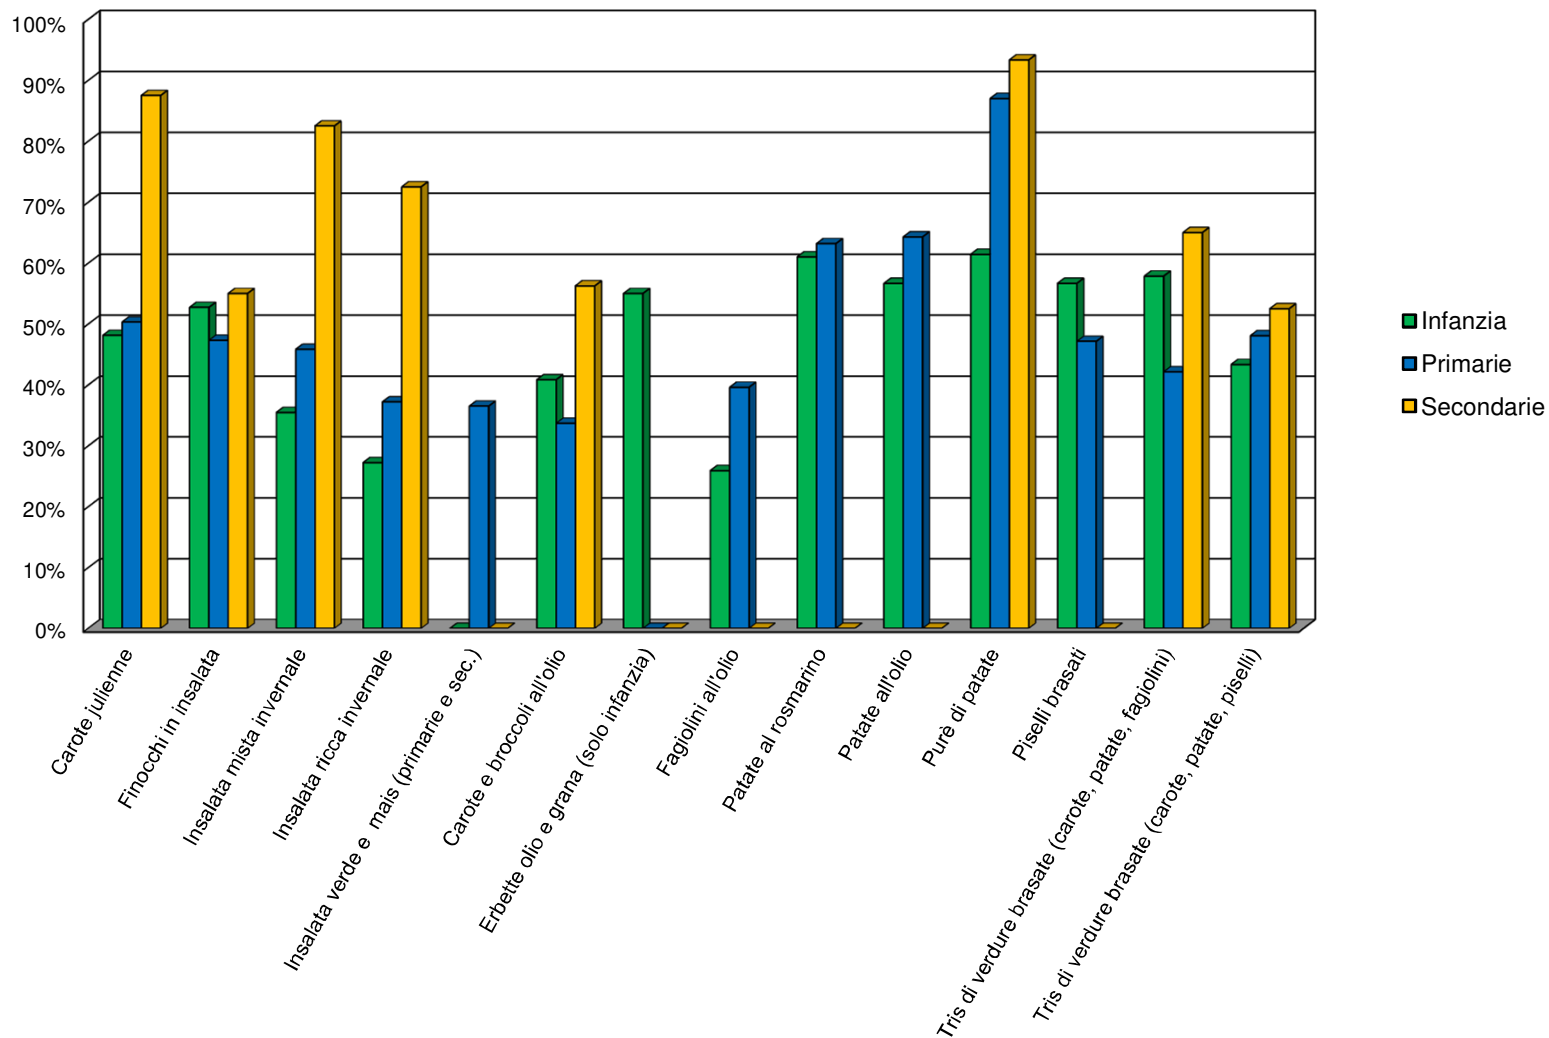

COMUNE DI PADERNO DUGNANO
Servizio di Refezione Scolastica

Gradibilità anno scolastico 2019-20
Contorni - Menù Invernale

Contorni

COMUNE DI PADERNO DUGNANO
Servizio di Refezione Scolastica

Gradibilità anno scolastico 2019-20
Frutta e Dessert - Menù invernale

COMUNE DI PADERNO DUGNANO
Servizio di Refezione Scolastica

Gradibilità anno scolastico 2019-20
Primi Piatti - Menù invernale

COMUNE DI PADERNO DUGNANO
Servizio di Refezione Scolastica

Gradibilità anno scolastico 2019-20
Secondi Piatti - Menù Invernale