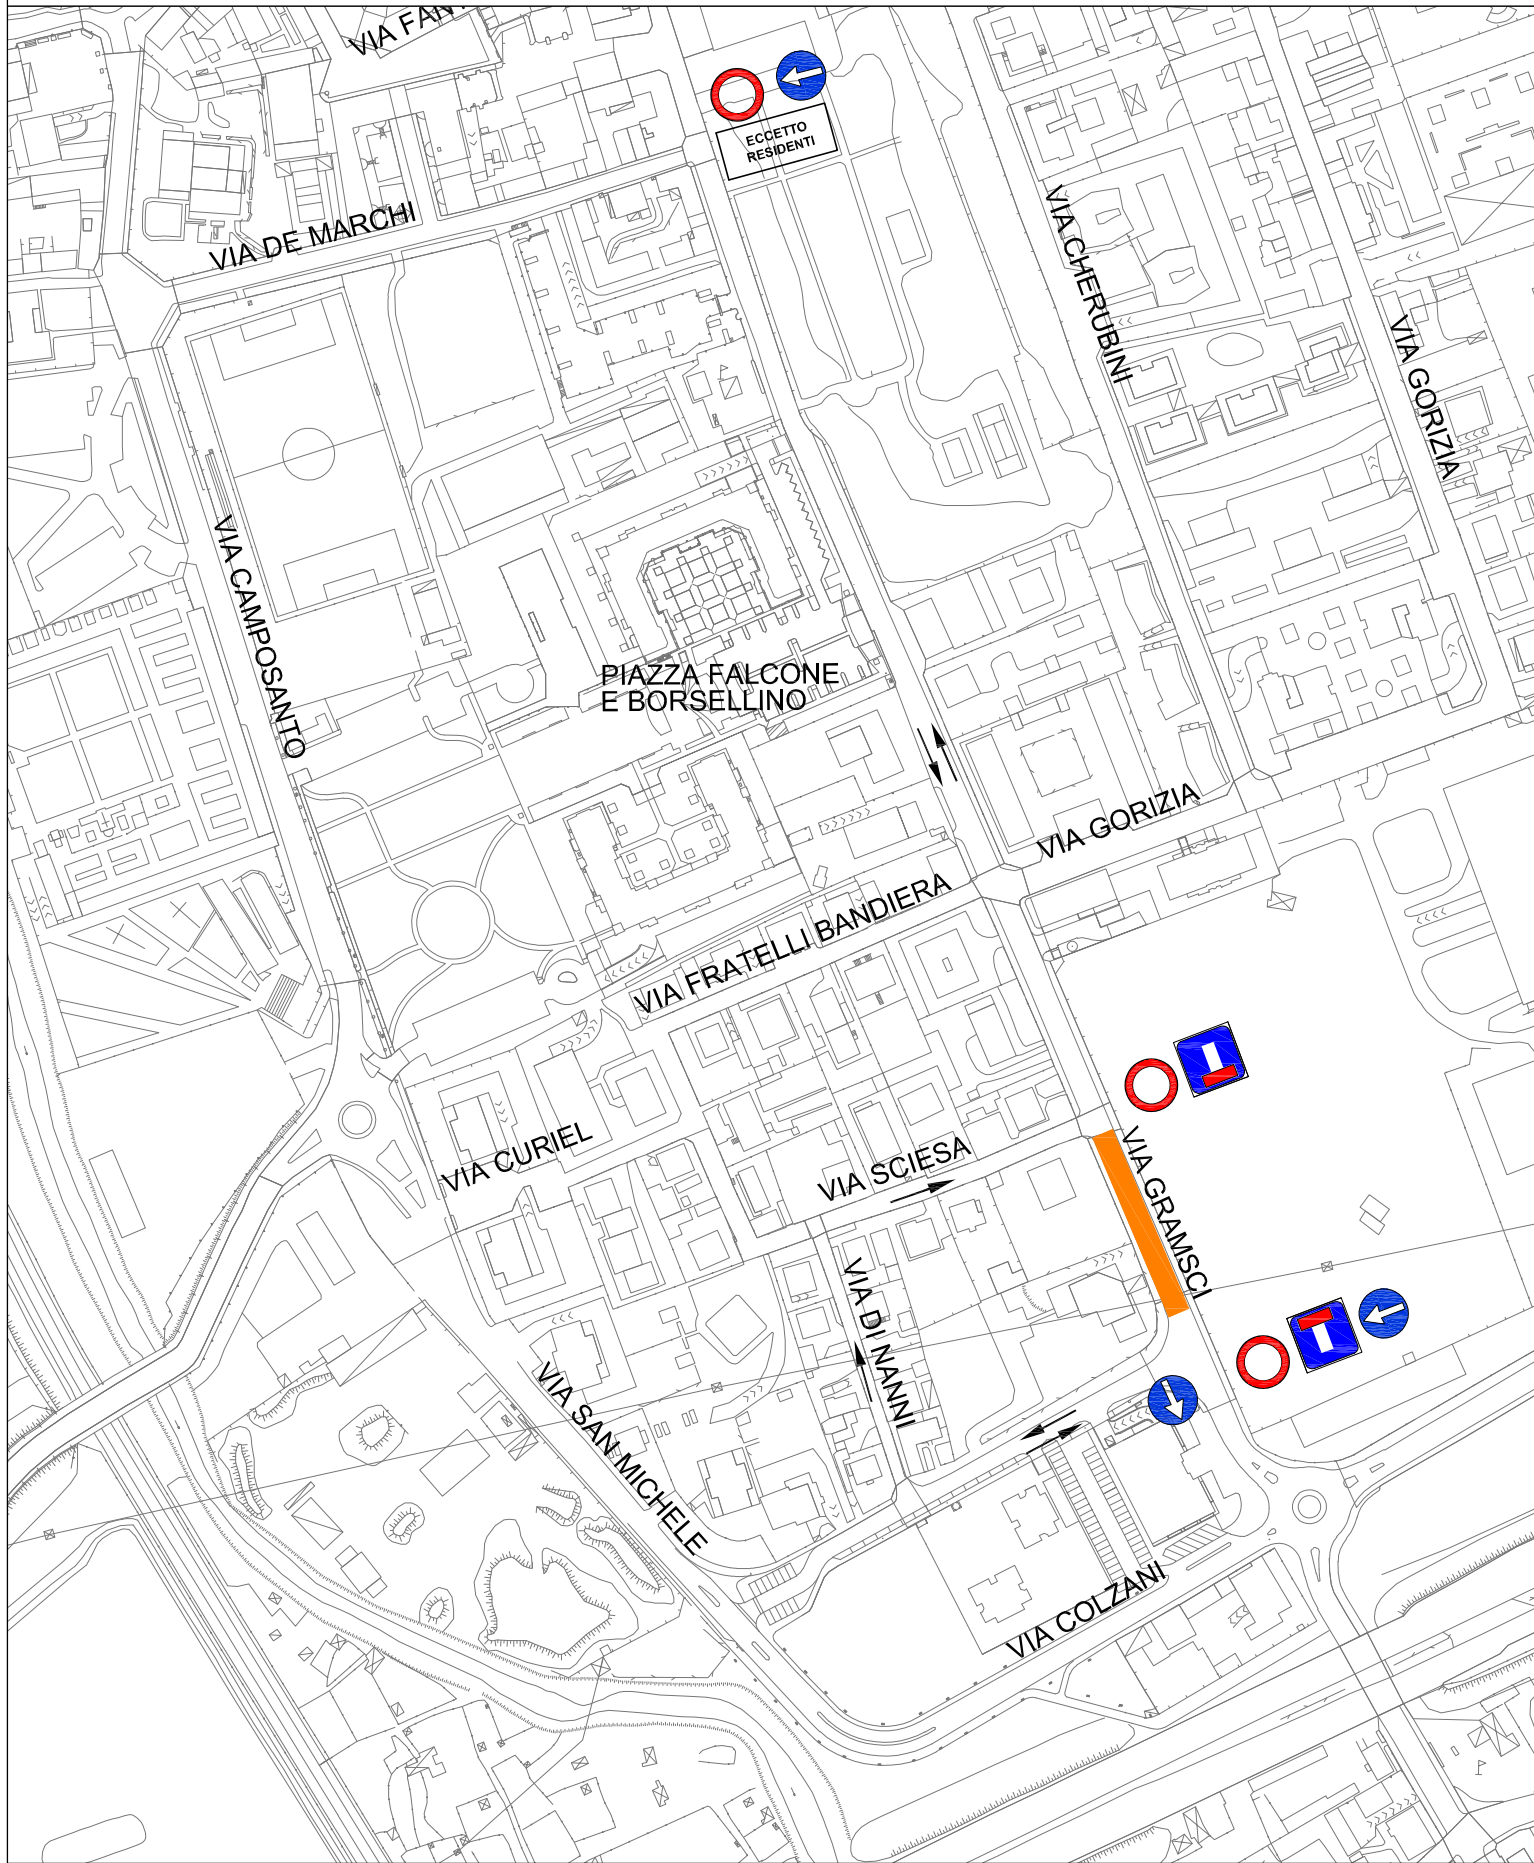

Sostituzione rete gas Via Gramsci tratto Via San Michele / Via Sciesa

FASE 1 - dal 22/08 per 2 settimane lavorative

 Area di cantiere

 Senso unico di marcia

 Doppio senso di marcia