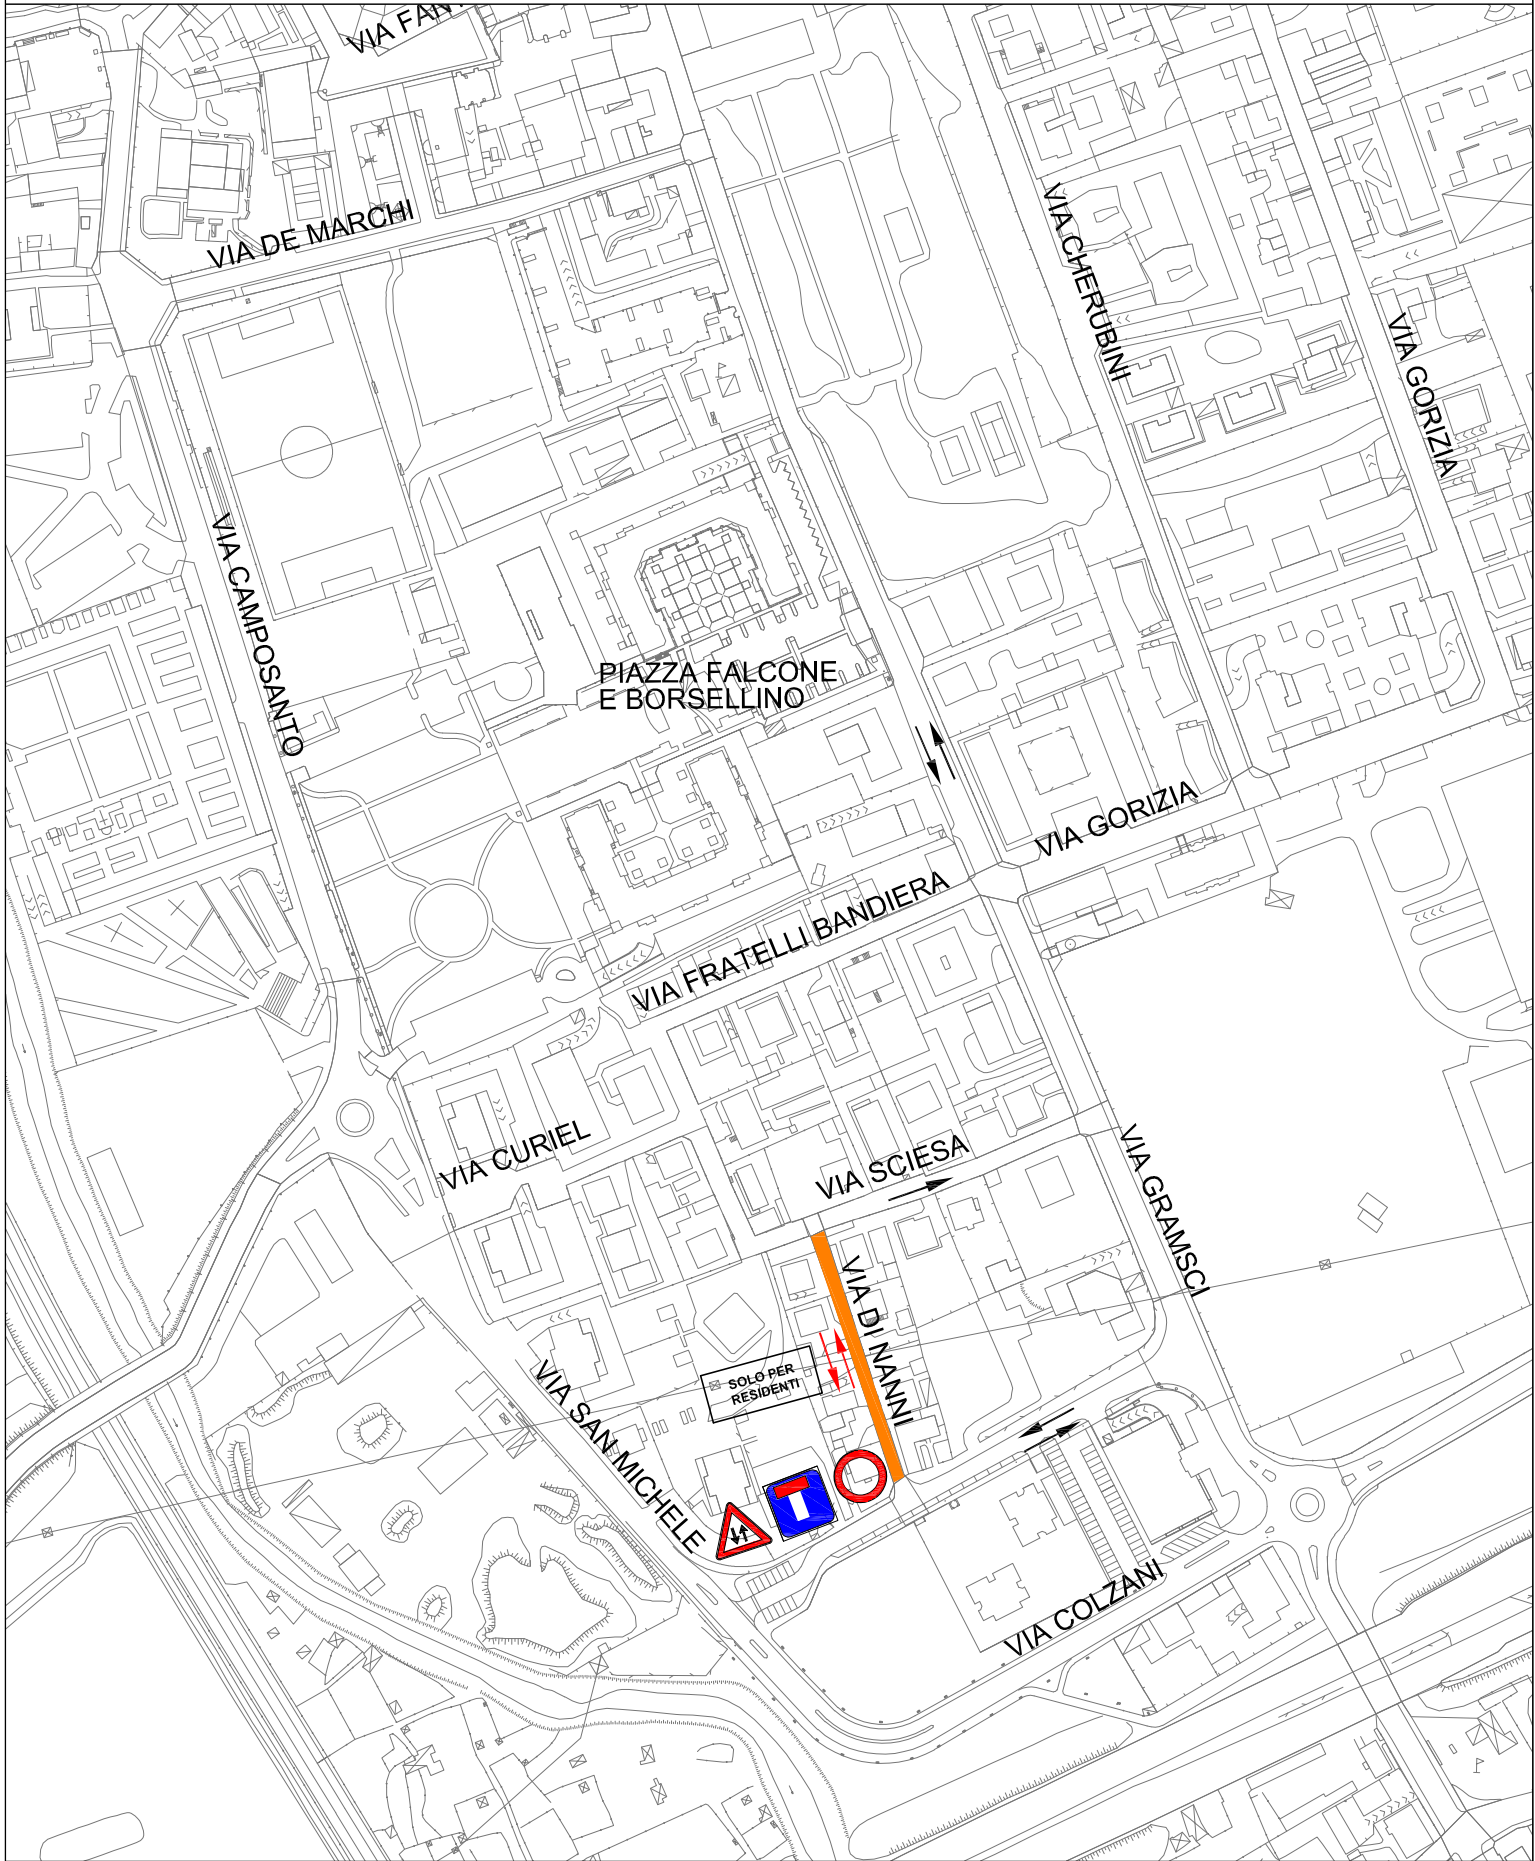

# Sostituzione rete gas Via Di Nanni

FASE 2 - a partire dalla seconda settimana di Settembre fino alla fine dei lavori

 Area di cantiere

Senso unico di marcia

Doppio senso di marcia

Direzione temporanea senso unico di marcia

Doppio senso di marcia temporaneo