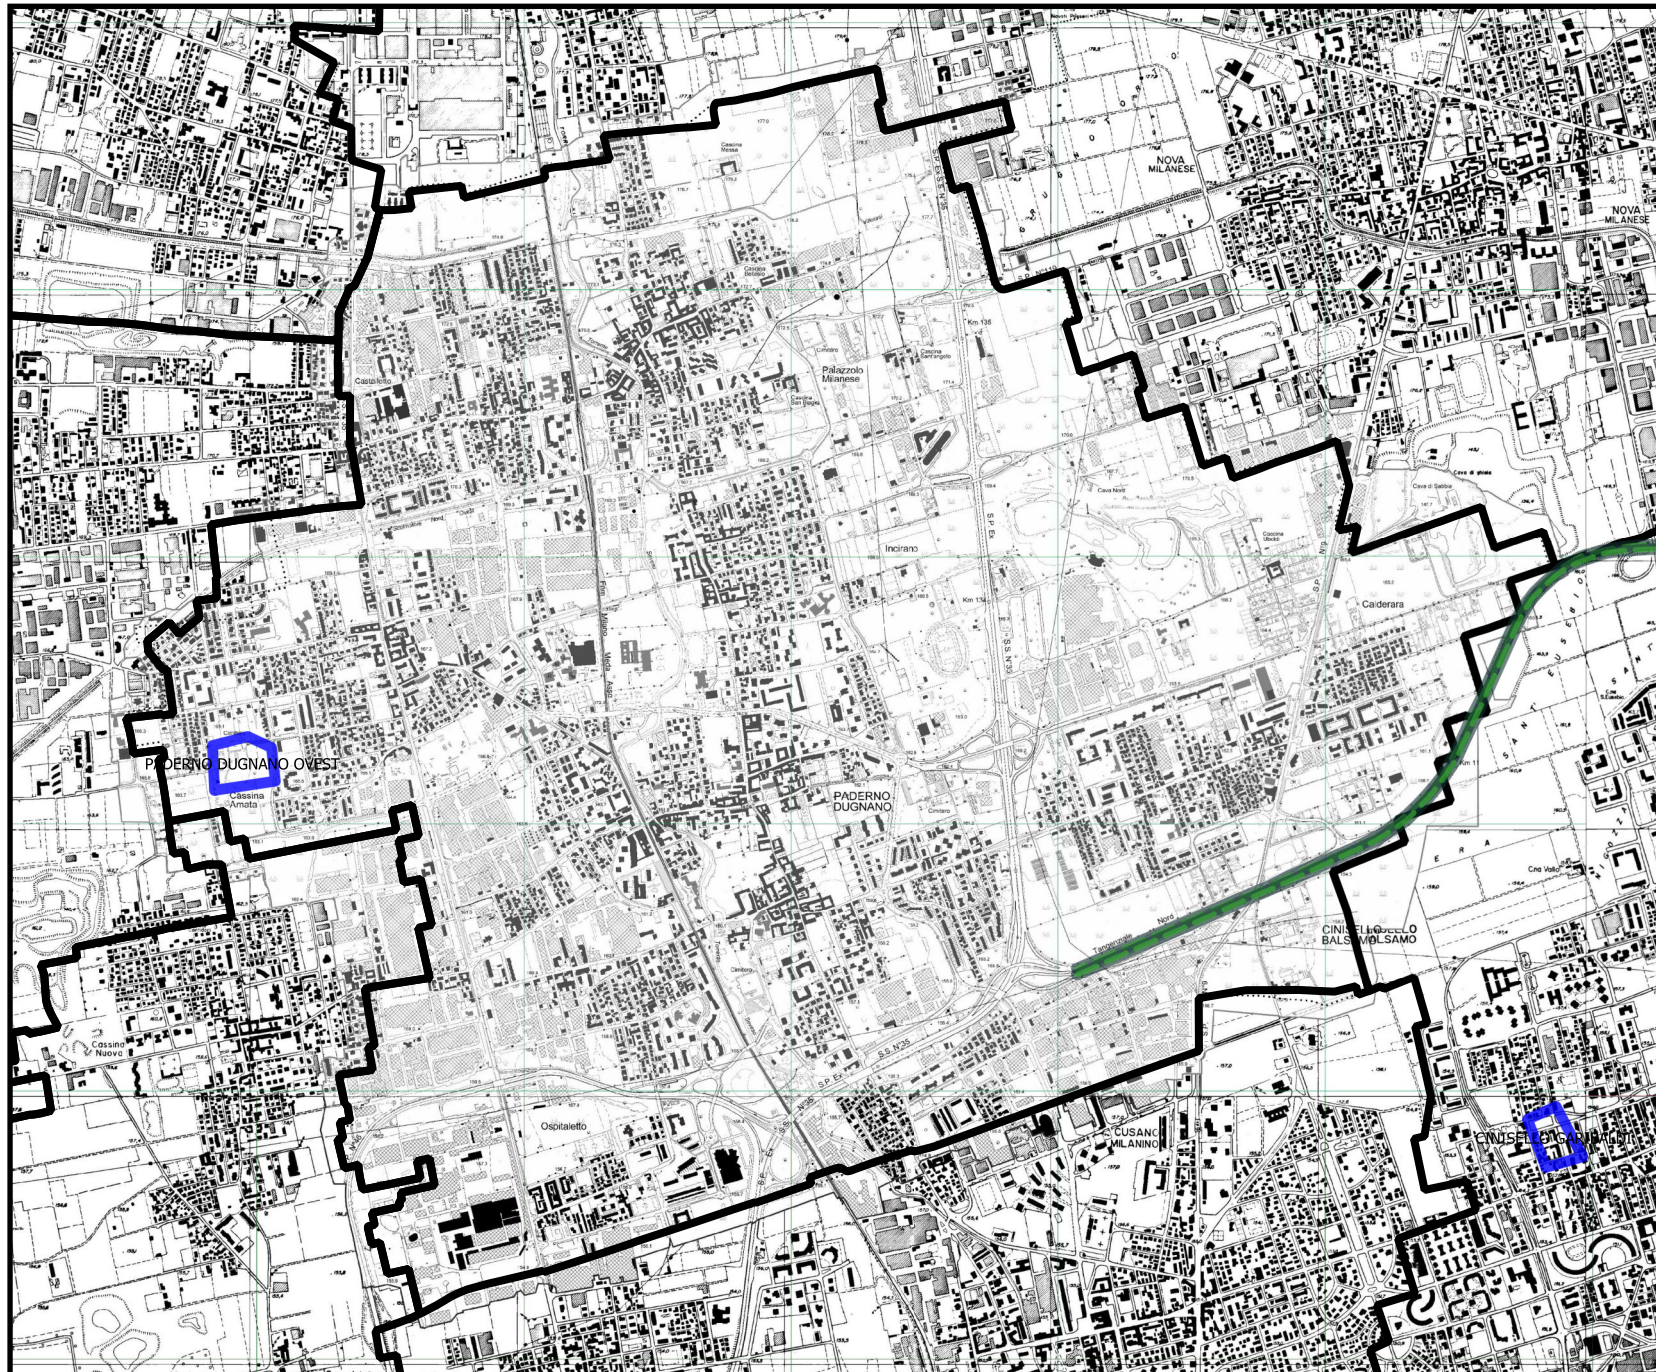

NOVA MILANESE

PALAZZOLO MILANESE

Senago

INCIRANO

CASSINA AMATA

PADERNO DUGNANO

CALDERARA

Paderno Dugnano MI880 - PADERNO DUGNANO

SANT'EUSEBIO

Cassina Nuova

PADERNO

MI234 - PADERNO DUGNANO

Cinisello Balsamo
CINISELLO

Cusano Milanino

CUSANO MILANINO

Cormano

Cascina del Sole

2 km

PIANO DI LOCALIZZAZIONE

COMUNE DI PADERNO DUGNANO

Legenda

 Area Ricerca

 Autostrade

 Limiti Comunali

SCALA 1:20000

Piano Comunale Paderno Dugnano 2022/2023